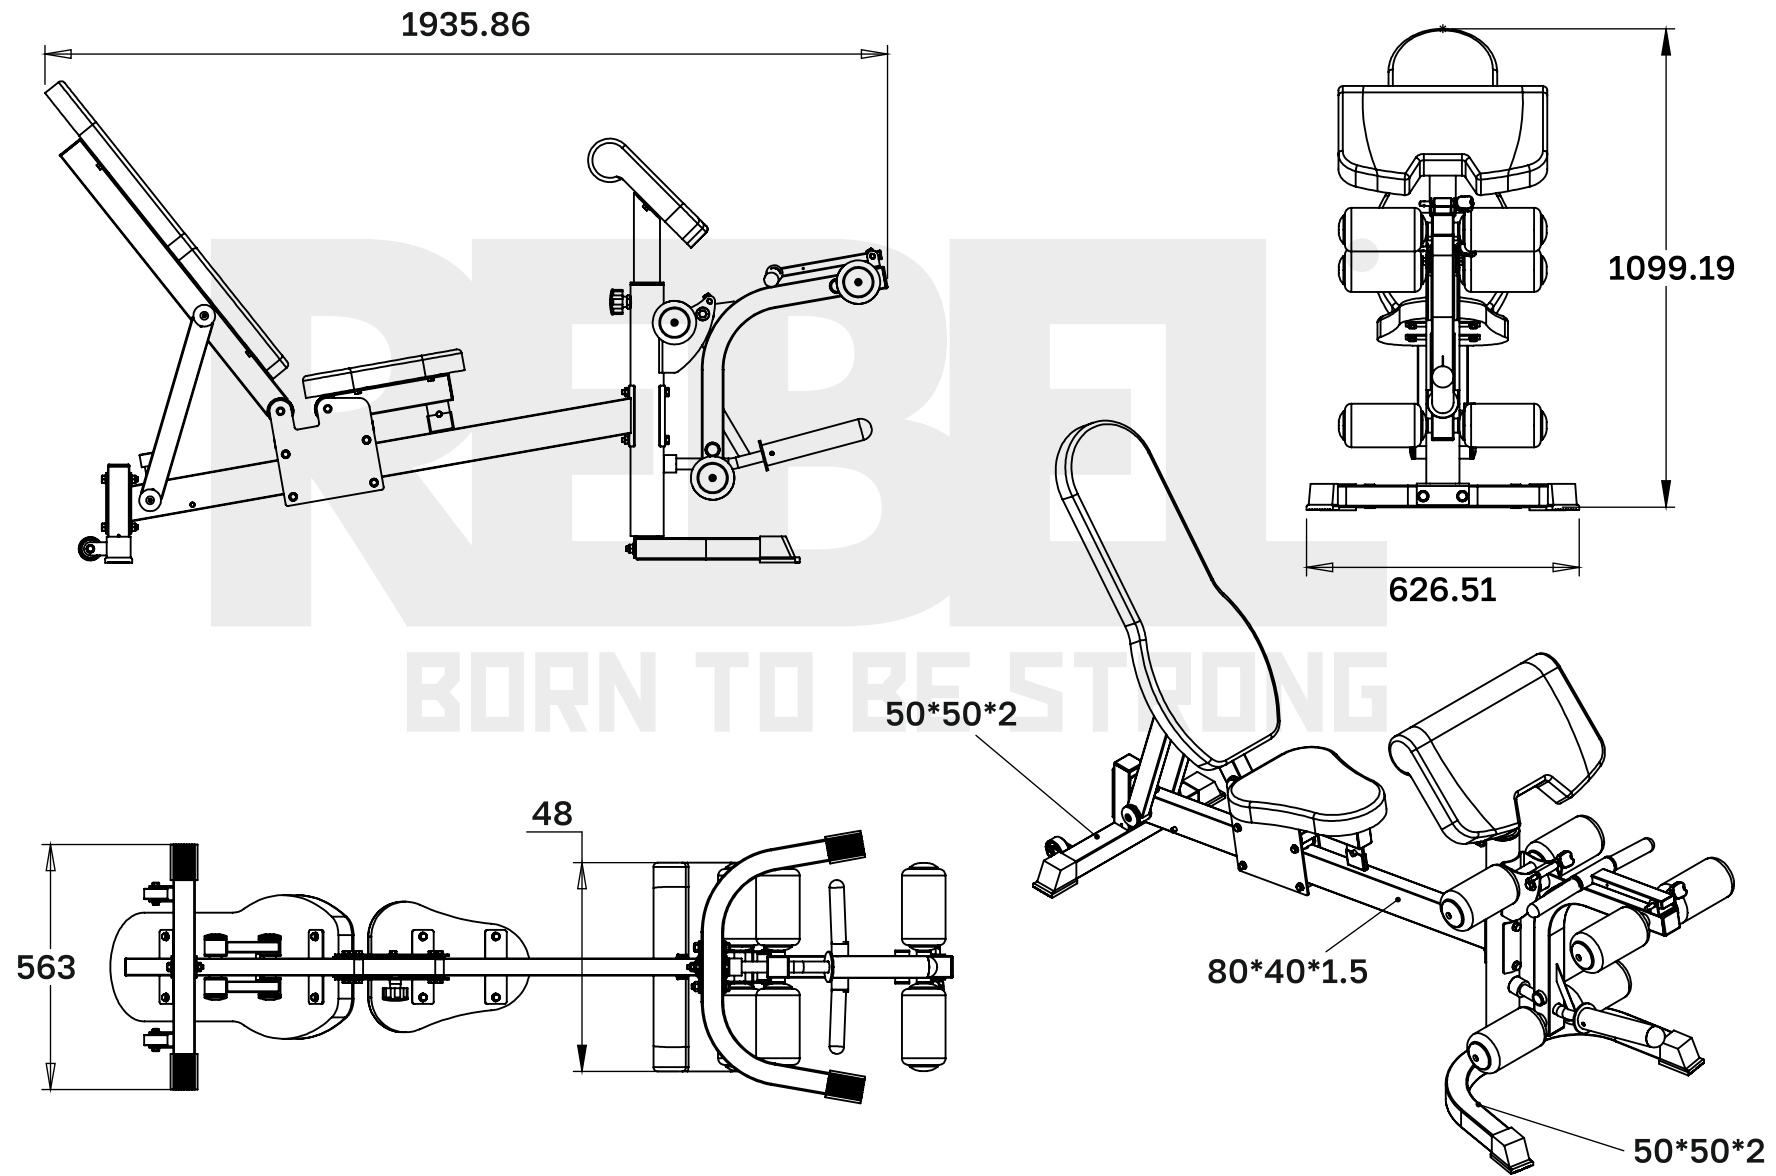

СКАМЬЯ УНИВЕРСАЛЬНАЯ С ПАРТОЙ СКОТТА И КЕРЛОМ ДЛЯ НОГ REBEL RVPC43

REBEL
BORN TO BE STRONG

параметры тренажера