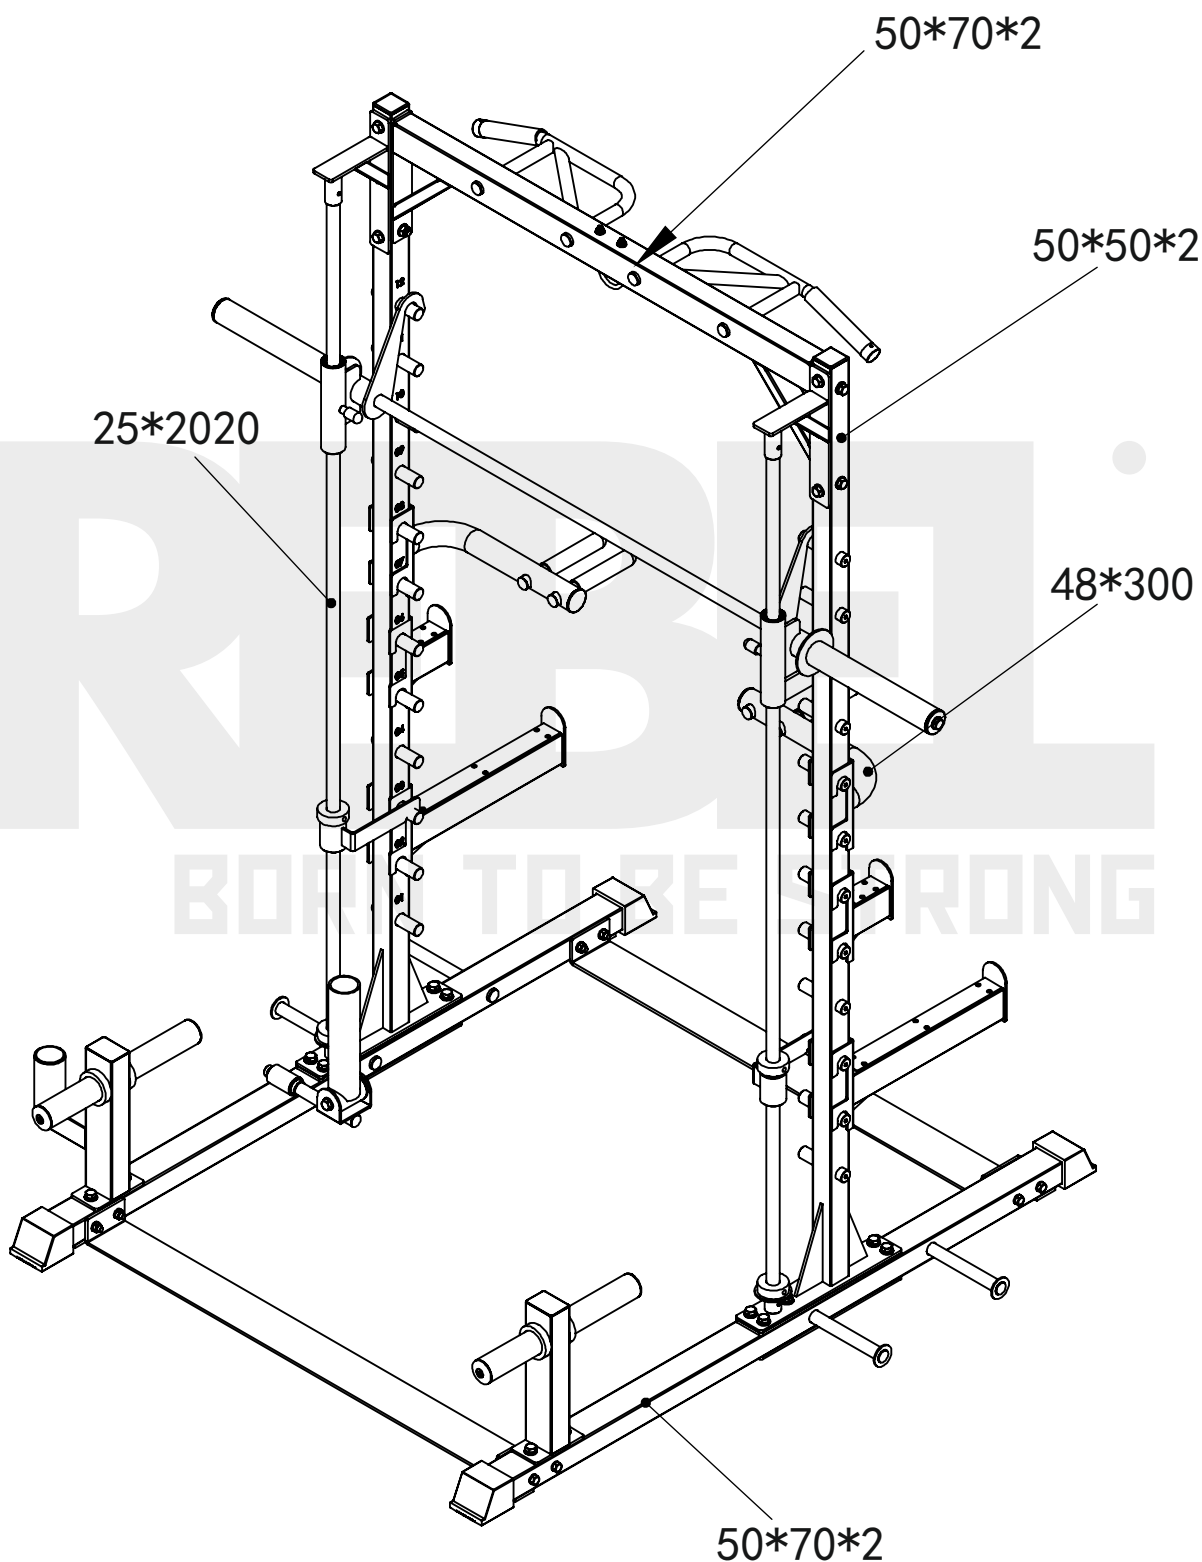

REBEL

BORN TO BE STRONG

МАШИНА СМІТА RSM05

ХАРАКТЕРИСТИКИ ПРОФИЛЯ

параметры тренажера