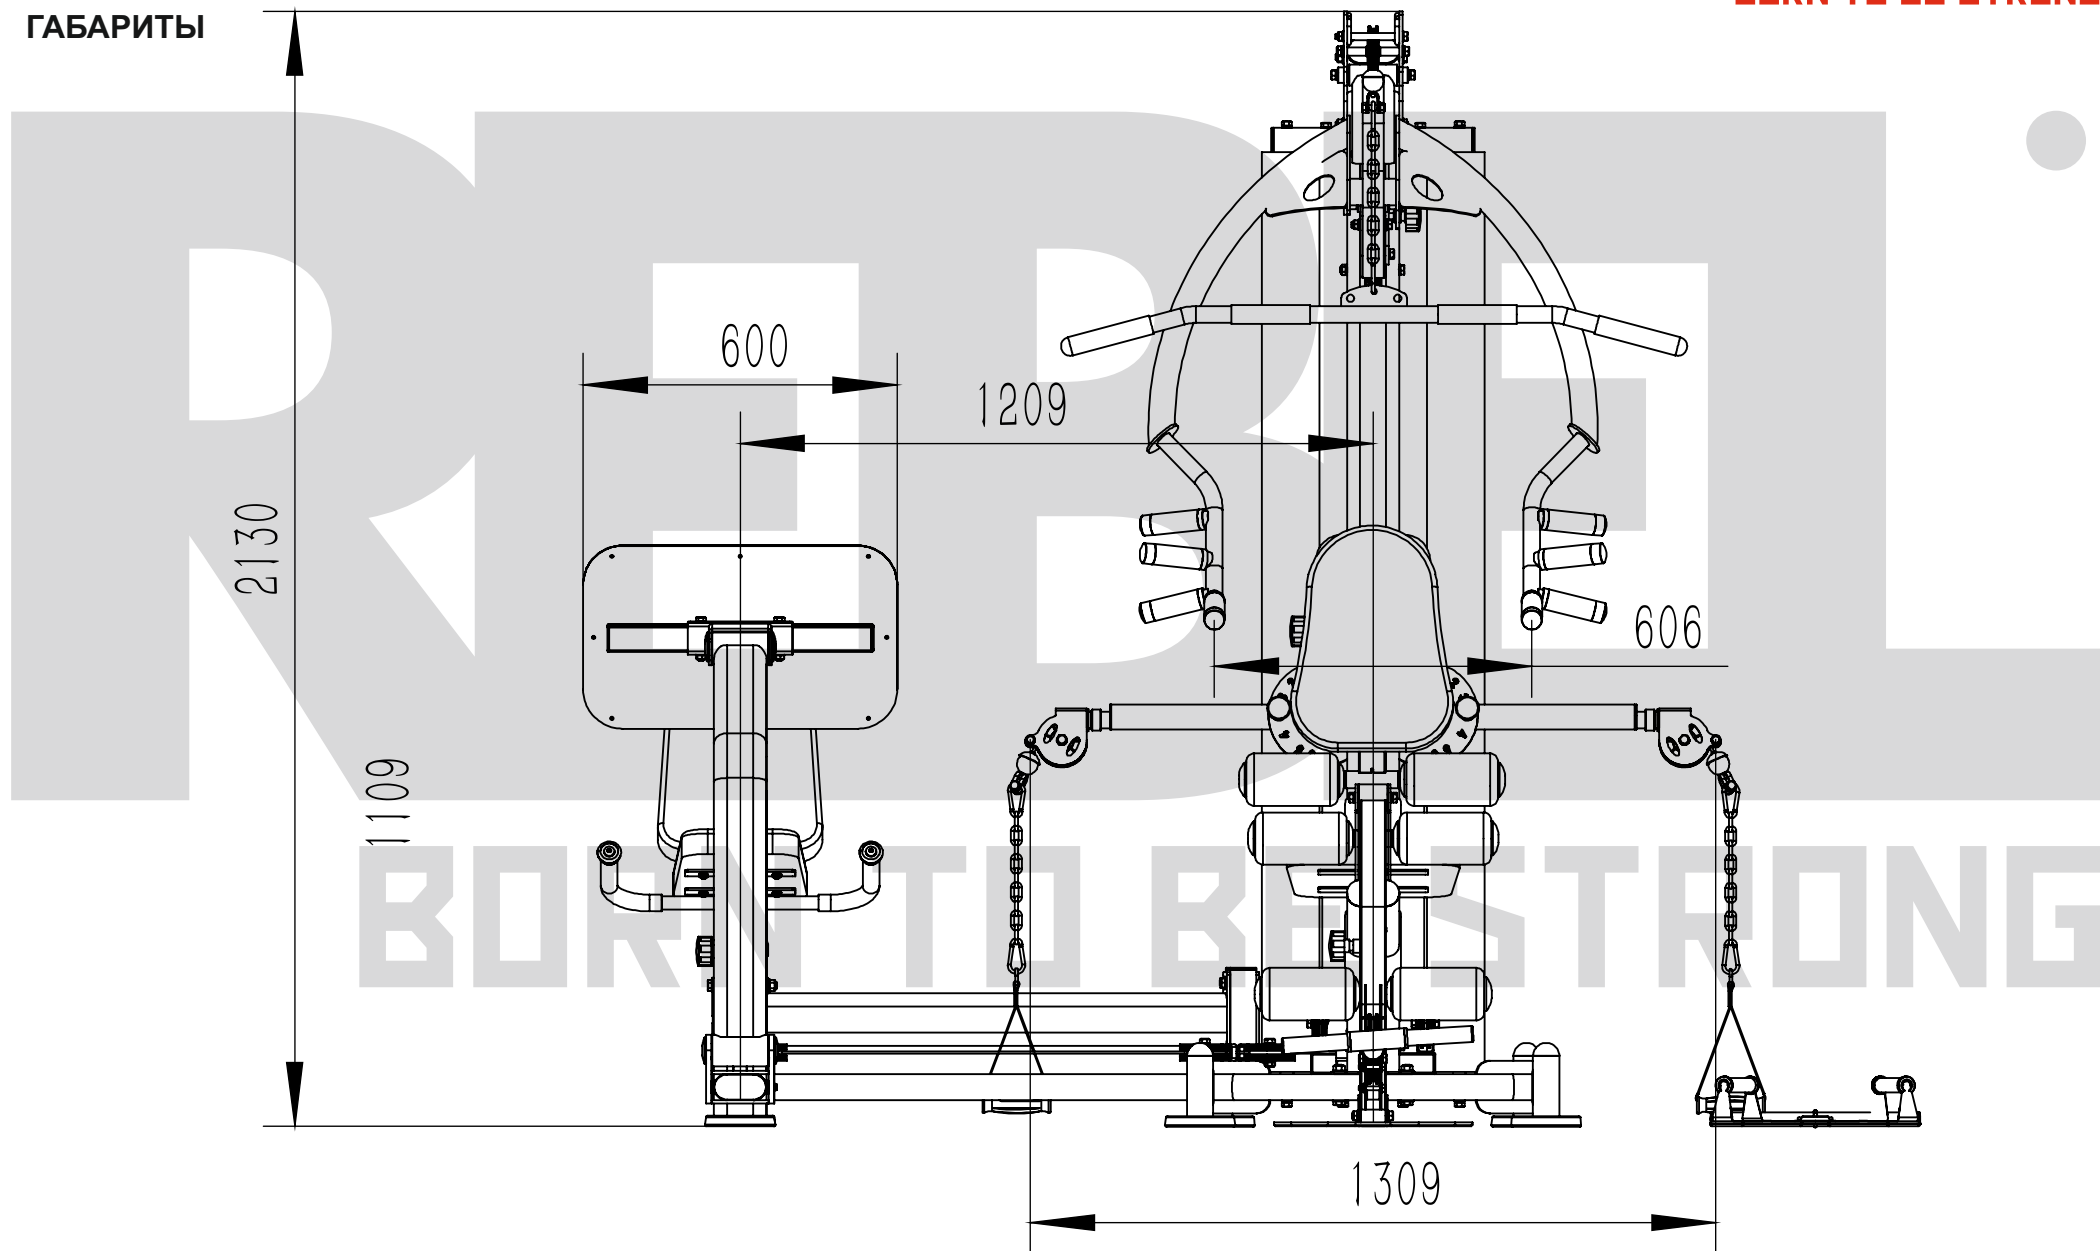

МНОГОФУНКЦИОНАЛЬНЫЙ ТРЕНАЖЕР
С ЖИМОМ НОГАМИ
REBEL-G9LP

ГАБАРИТЫ

REBEL
BORN TO BE STRONG

МНОГОФУНКЦИОНАЛЬНЫЙ ТРЕНАЖЕР
С ЖИМОМ НОГАМИ
REBEL-G9LP
ГАБАРИТЫ

REBEL
BORN TO BE STRONG