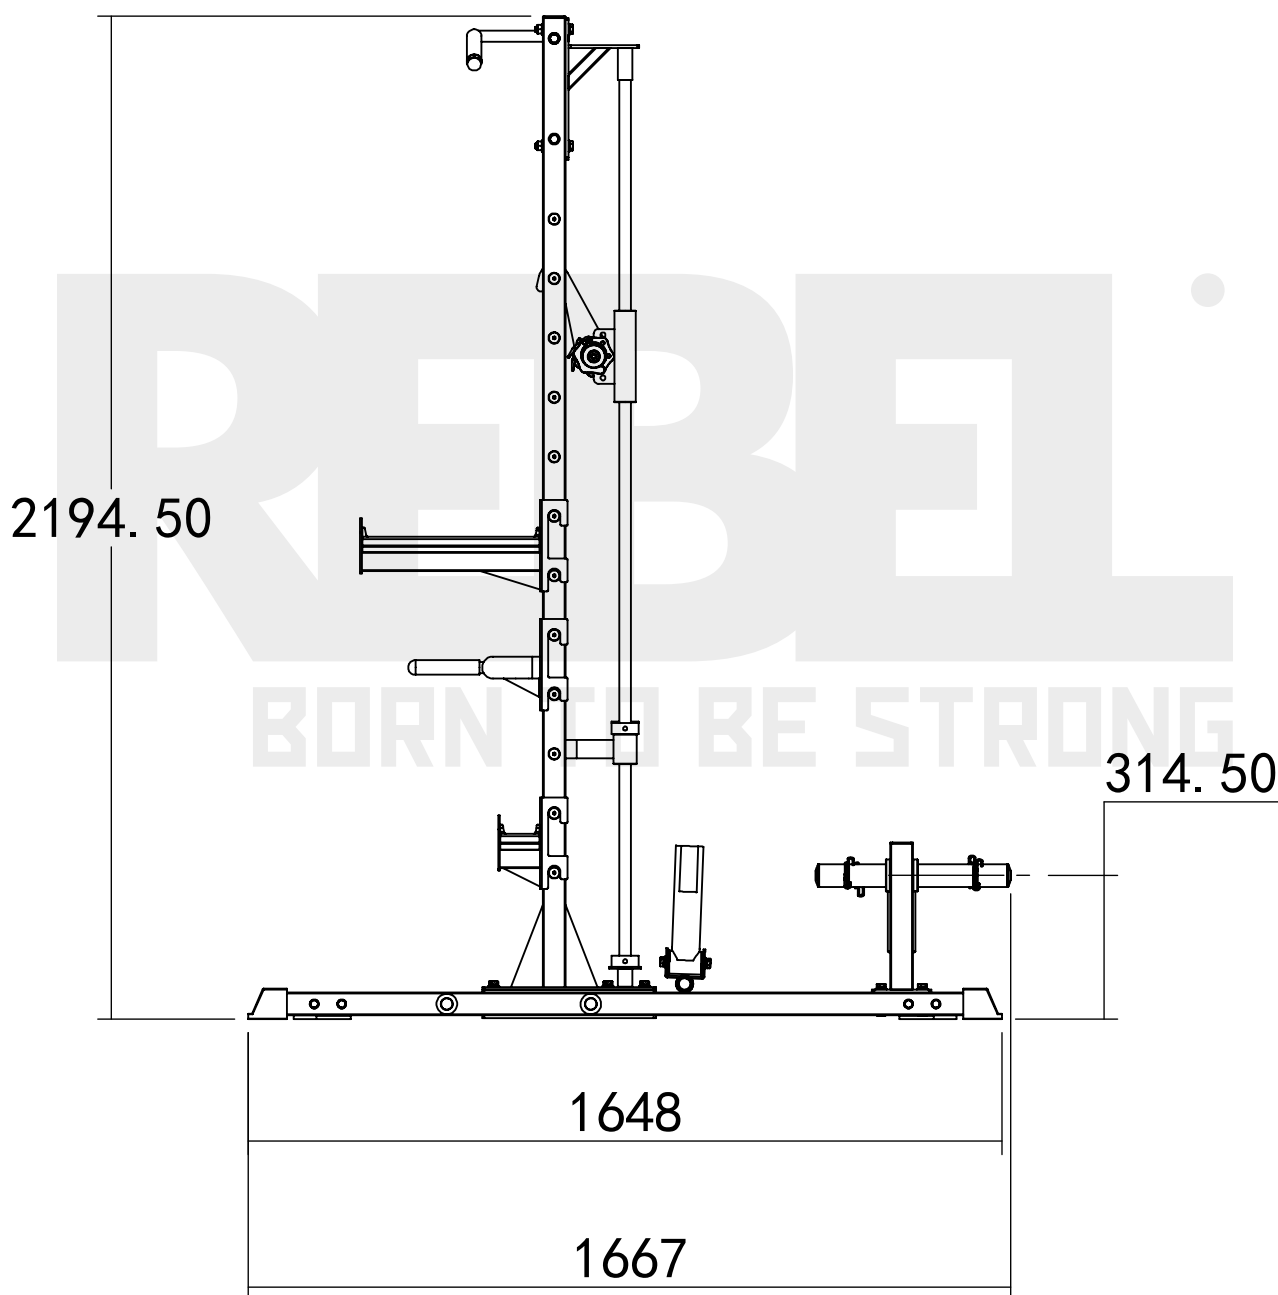

REBEL

BORN TO BE STRONG

МАШИНА СМИТА RSM05

ВЕРСИЯ 2.0 с ноября 2020

параметры тренажера

REBEL

BORN TO BE STRONG

МАШИНА СМИТА RSM05

1907.40

ВЕРСИЯ 2.0 с ноября 2020

параметры тренажера

REBEL

BORN TO BE STRONG

МАШИНА СМИТА RSM05

ВЕРСИЯ 2.0 с ноября 2020

параметры тренажера

REBEL

BORN TO BE STRONG

МАШИНА СМИТА RSM05

1264.50

ВЕРСИЯ 2.0 с ноября 2020

параметры тренажера