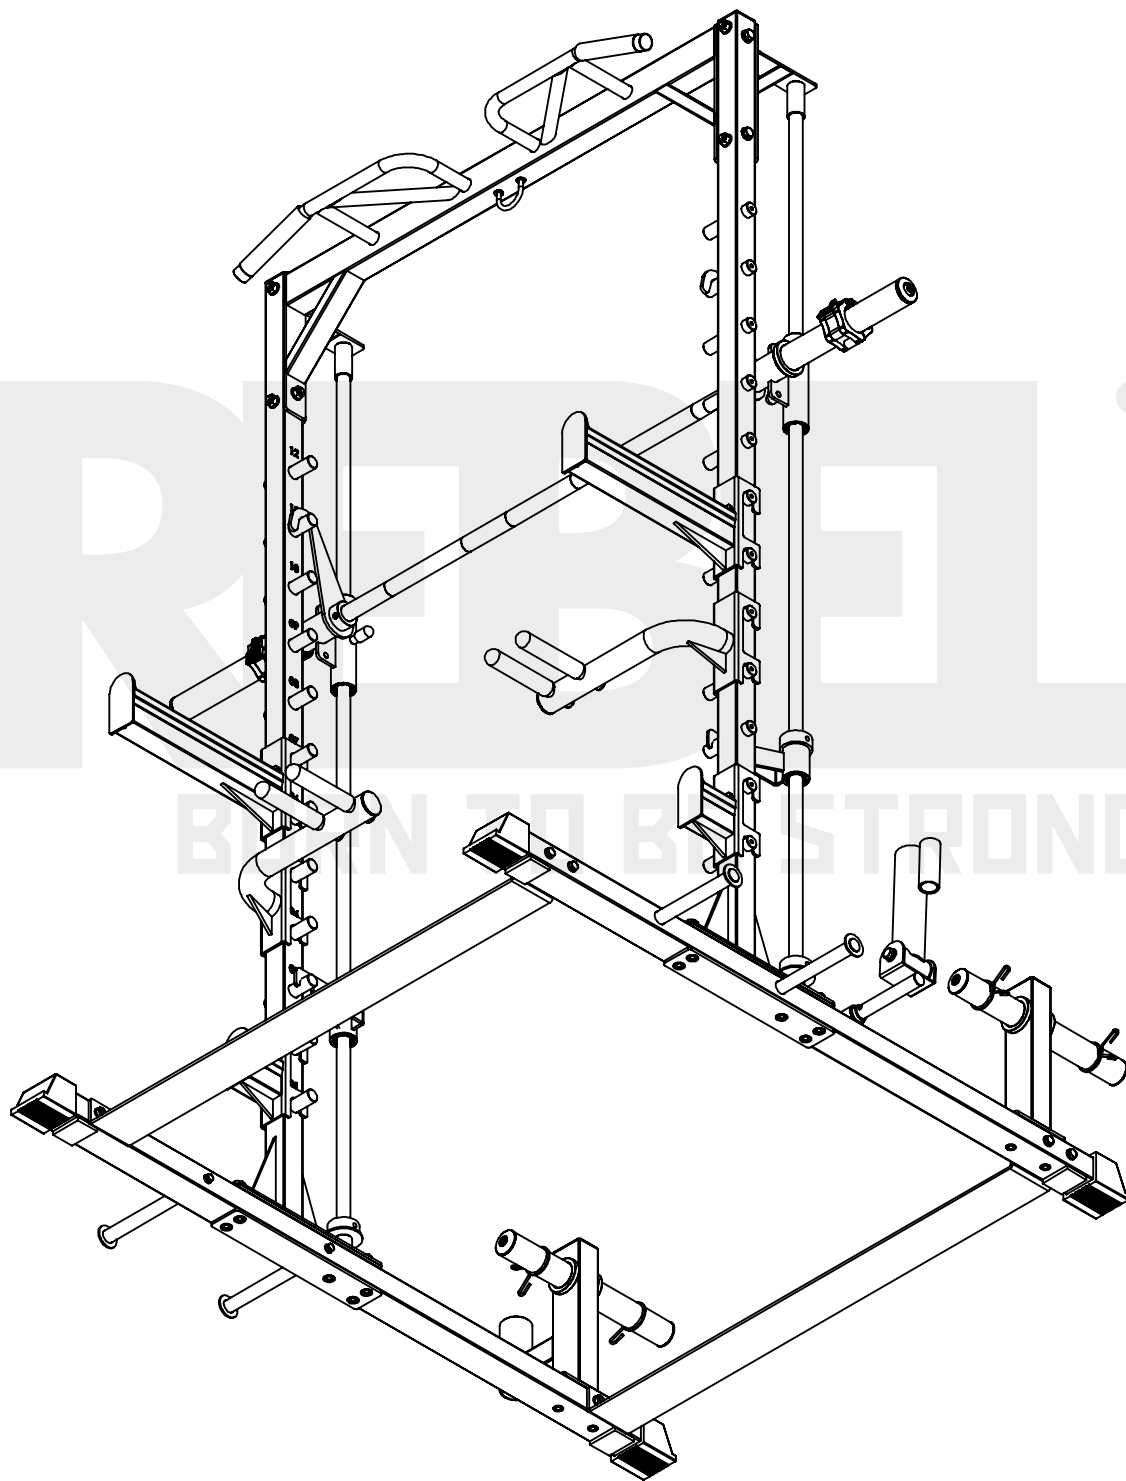

REBEL

BORN TO BE STRONG

МАШИНА СМИТА RSM05

ВЕРСИЯ 2.0 с ноября 2020

параметры тренажера

REBEL

BORN TO BE STRONG

МАШИНА СМИТА RSM05

1907.40

ВЕРСИЯ 2.0 с ноября 2020

параметры тренажера

REBEL

BORN TO BE STRONG

МАШИНА СМИТА RSM05

ВЕРСИЯ 2.0 с ноября 2020

параметры тренажера

REBEL

BORN TO BE STRONG

МАШИНА СМИТА RSM05

1264.50

ВЕРСИЯ 2.0 с ноября 2020

параметры тренажера