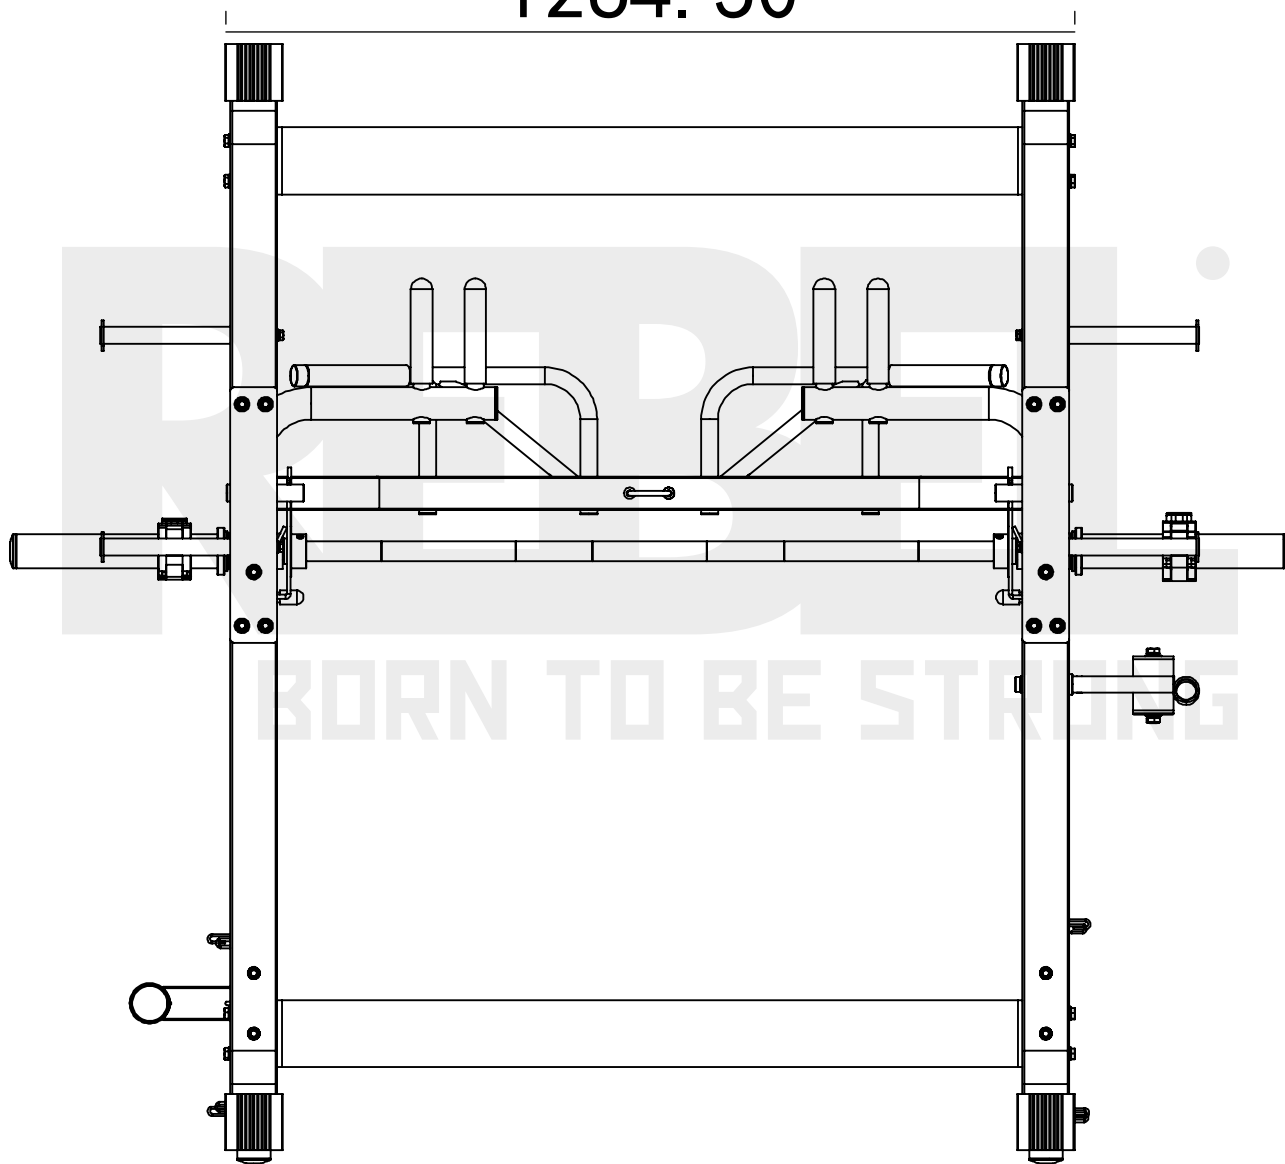

1907.40

ВЕРСИЯ 2.0 с ноября 2020

параметры тренажера

REBEL

BORN TO BE STRONG

МАШИНА СМИТА RSM05

ВЕРСИЯ 2.0 с ноября 2020

параметры тренажера

REBEL

BORN TO BE STRONG

МАШИНА СМИТА RSM05

1264.50

ВЕРСИЯ 2.0 с ноября 2020

параметры тренажера