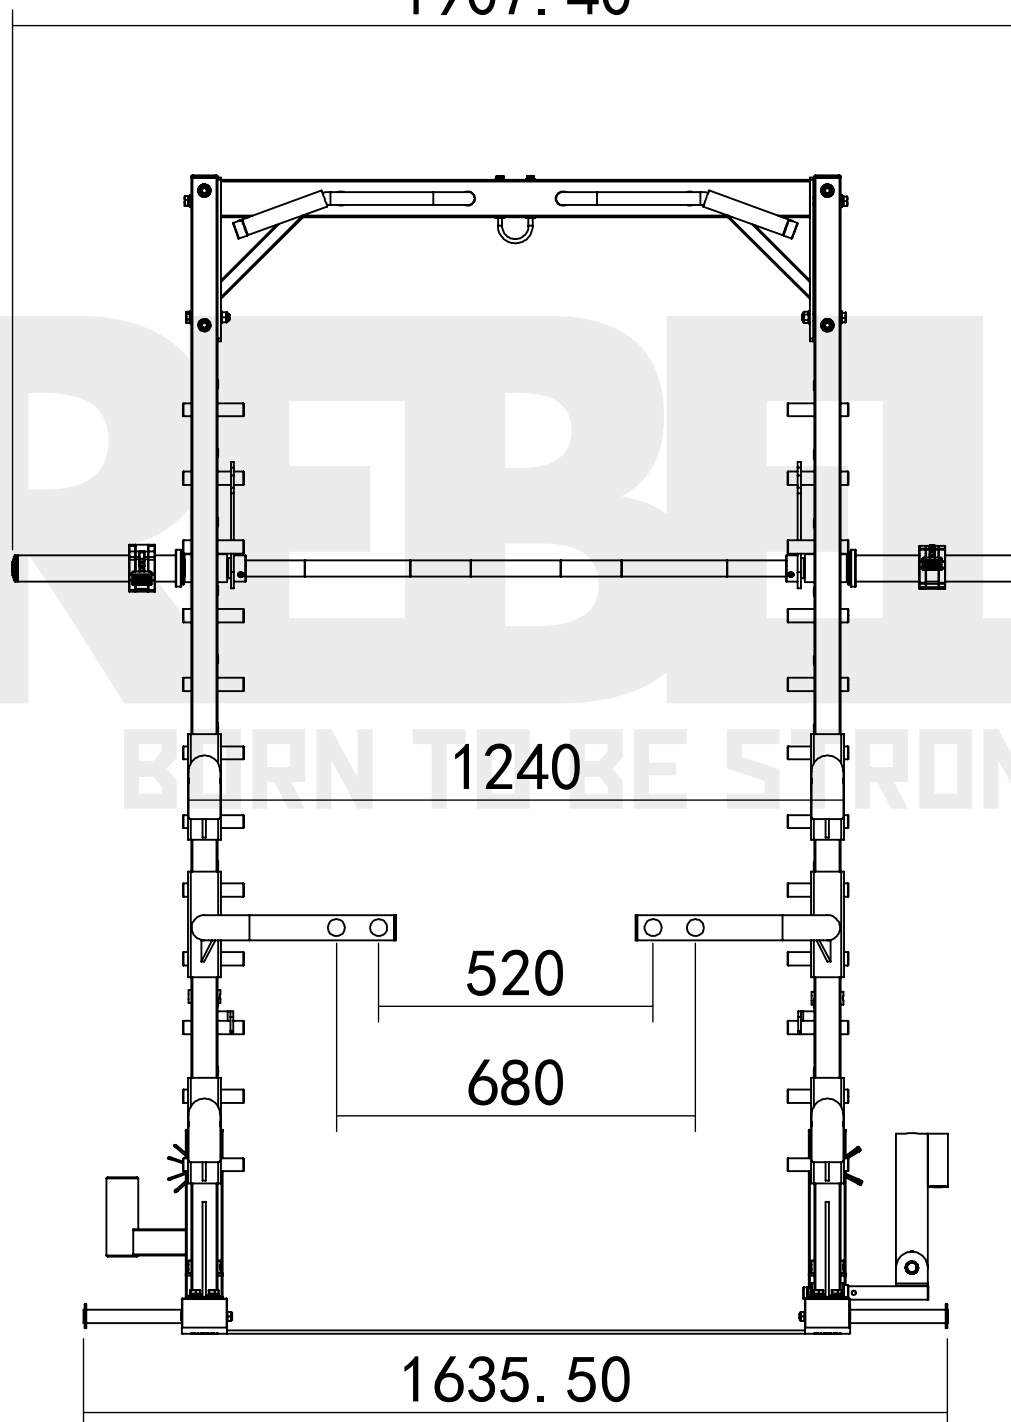

REBEL

BORN TO BE STRONG

МАШИНА СМИТА RSM05

ВЕРСИЯ 2.0 с ноября 2020

параметры тренажера

REBEL

BORN TO BE STRONG

МАШИНА СМИТА RSM05

1907.40

ВЕРСИЯ 2.0 с ноября 2020

параметры тренажера

REBEL

BORN TO BE STRONG

МАШИНА СМИТА RSM05

ВЕРСИЯ 2.0 с ноября 2020

параметры тренажера

REBEL

BORN TO BE STRONG

МАШИНА СМИТА RSM05

1264.50

ВЕРСИЯ 2.0 с ноября 2020

параметры тренажера