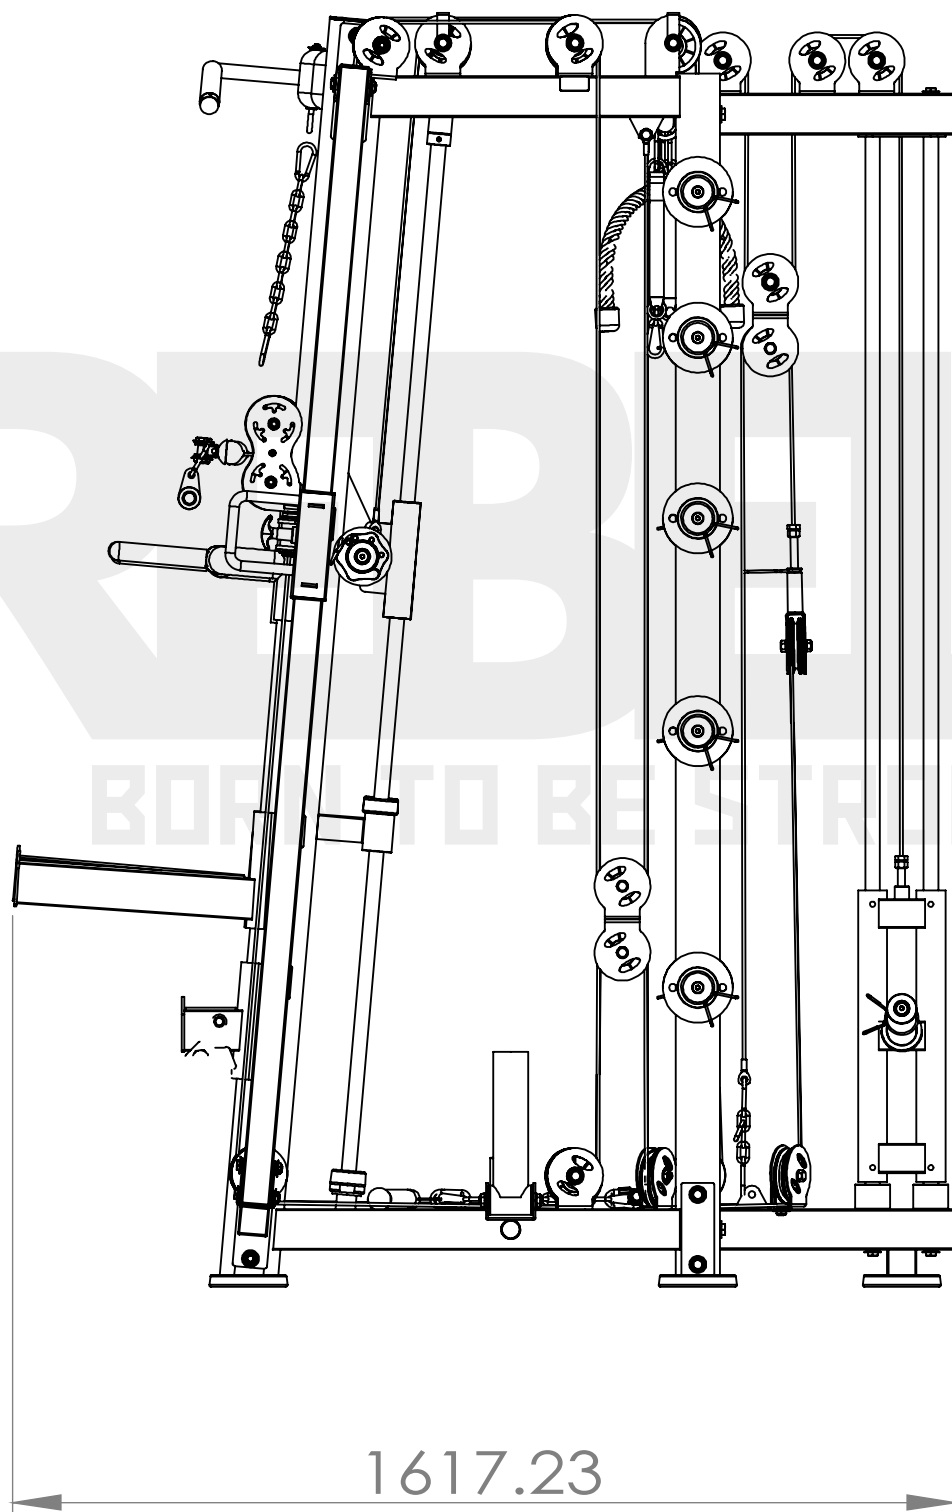

REBEL
BORN TO BE STRONG

ХАРАКТЕРИСТИКИ ПРОФИЛЯ

МУЛЬТИКОМПЛЕКС
НА БАЗЕ МАШИНЫ СМИТА
С КРОССОВЕРОМ
REBEL-F3

RPC03F

параметры тренажера

REBEL
BORN TO BE STRONG

ХАРАКТЕРИСТИКИ ПРОФИЛЯ

МУЛЬТИКОМПЛЕКС
НА БАЗЕ МАШИНЫ СМИТА
С КРОССОВЕРОМ
REBEL-F3

RPC03F

параметры тренажера