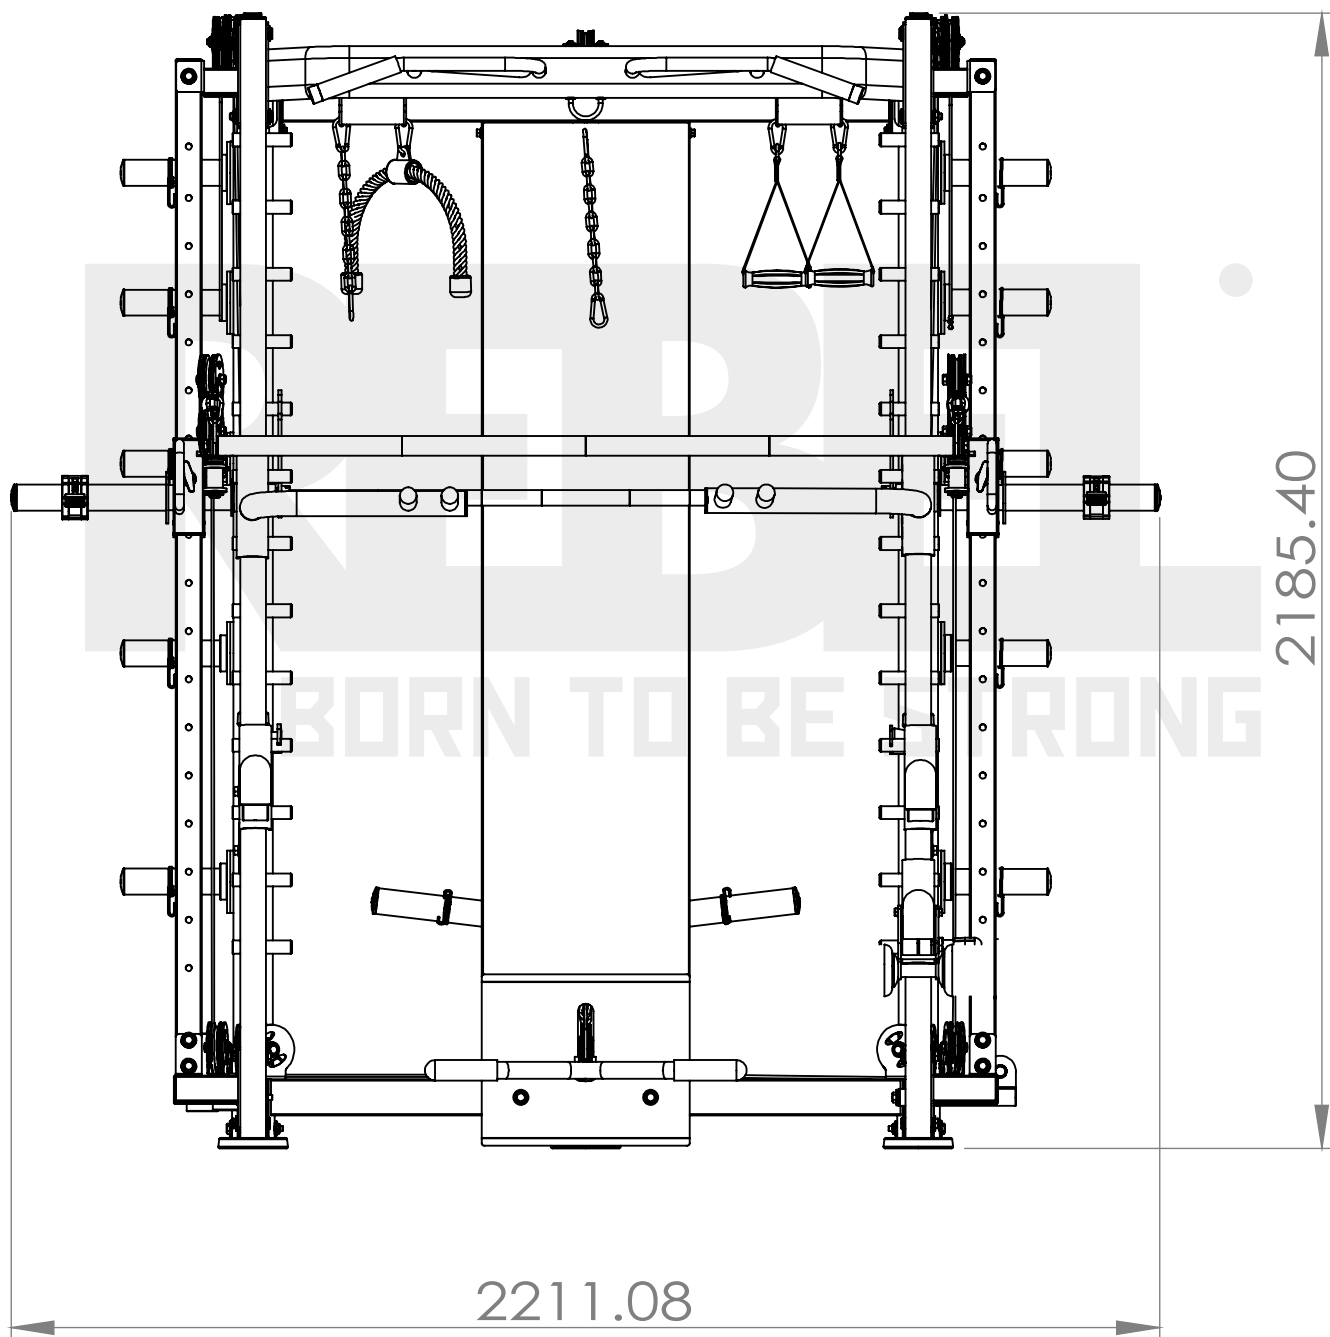

REBEL
BORN TO BE STRONG

ХАРАКТЕРИСТИКИ ПРОФИЛЯ

МУЛЬТИКОМПЛЕКС
НА БАЗЕ МАШИНЫ СМИТА
С КРОССОВЕРОМ
REBEL-F3

RPC03F

параметры тренажера

REBEL
BORN TO BE STRONG

ХАРАКТЕРИСТИКИ ПРОФИЛЯ

МУЛЬТИКОМПЛЕКС
НА БАЗЕ МАШИНЫ СМИТА
С КРОССОВЕРОМ
REBEL-F3

RPC03F

параметры тренажера